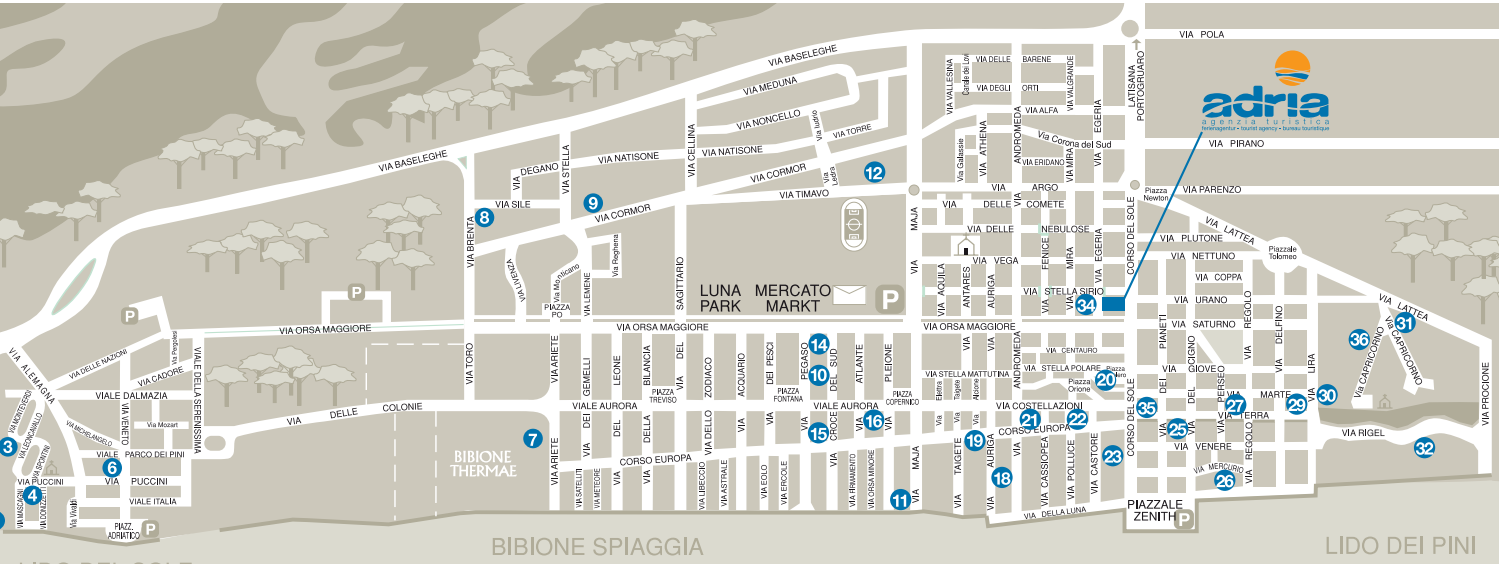

Oggetto Objekt Object	Tipo Typ Type	Posti letto max. Max. Personenzahl Max nr. persons	01.04. 28.05. - 10.09. 02.10.	28.05. 04.06.	04.06. 11.06. - 27.08. 03.09.	11.06. 18.06.	18.06. 25.06.	25.06. 02.07.	02.07. 09.07. - 20.08. 27.08.	09.07. 30.07.	30.07. 06.08.	06.08. 20.08.	03.09. 10.09.	Dalla spiaggia Vom Strand From the beach	
ORTENSIE	60	B2S	4+2	€ 435	€ 646	€ 739	€ 785	€ 831	€ 923	€ 960	€ 1.015	€ 1.153	€ 1.199	€ 509	0

SHUTTLE BEACH
TI PORTA GRATIS IN SPIAGGIA
 FÄHRT DICH KOSTENFREI ZUM STRAND
 IT TAKES YOU TO THE BEACH FREE OF CHARGE